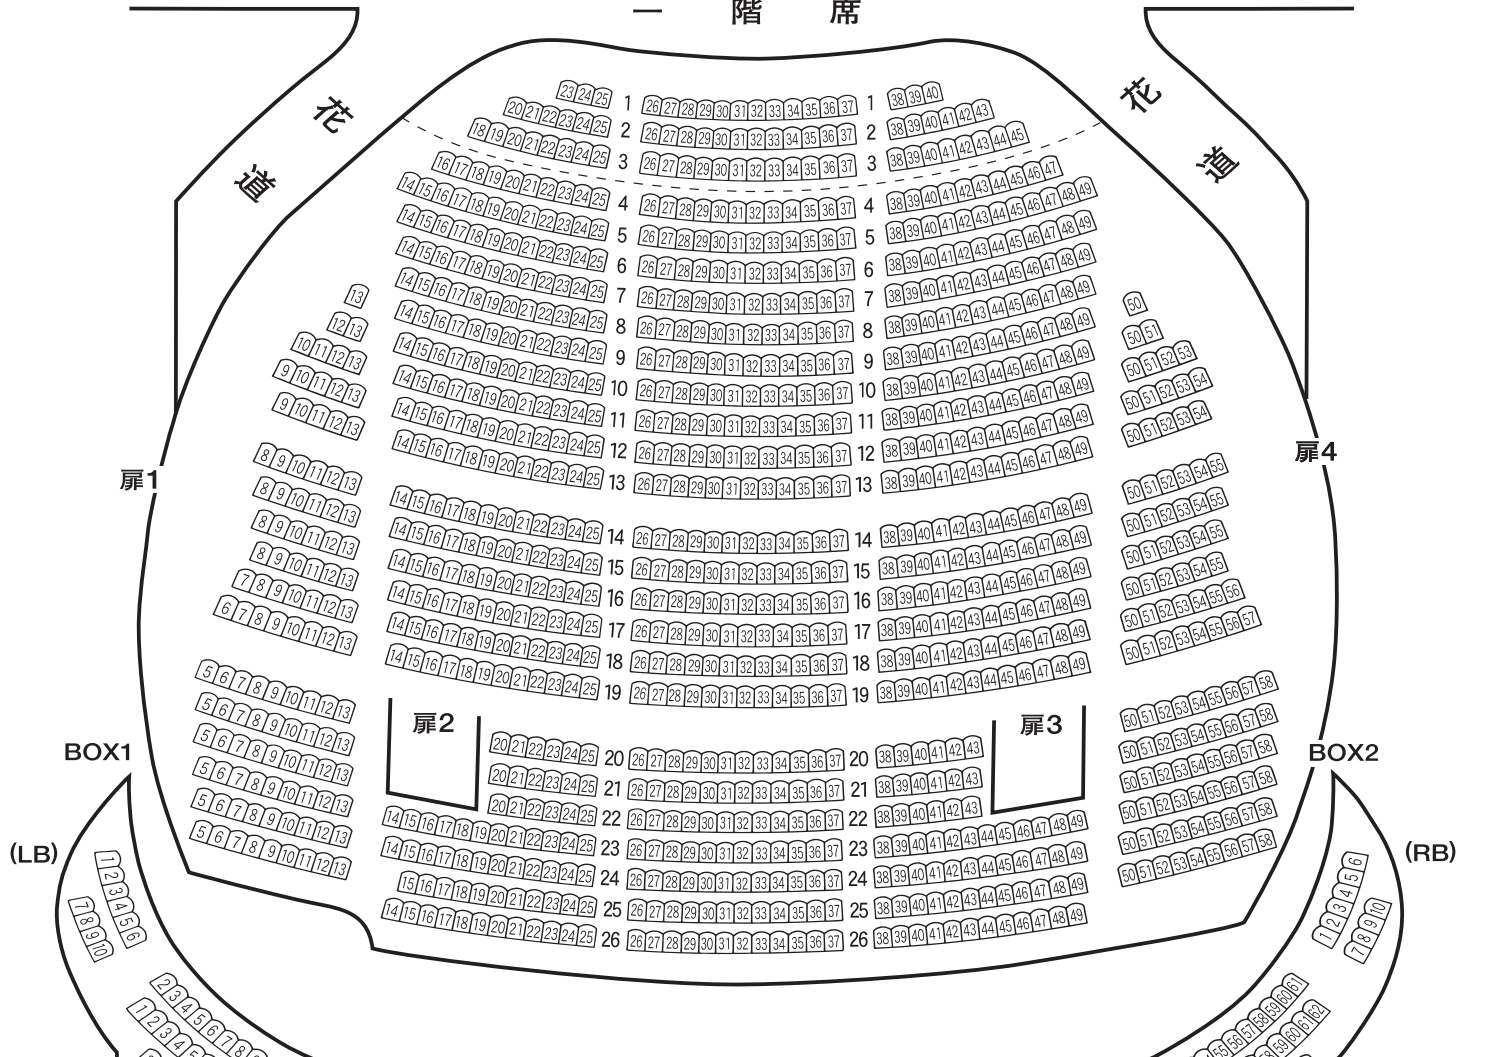

1905席
(1階 1077席 / 2階 420席 / 3階 408席)
※オーケストラピット使用時は70席減

舞台

一階席

二階席

三階席